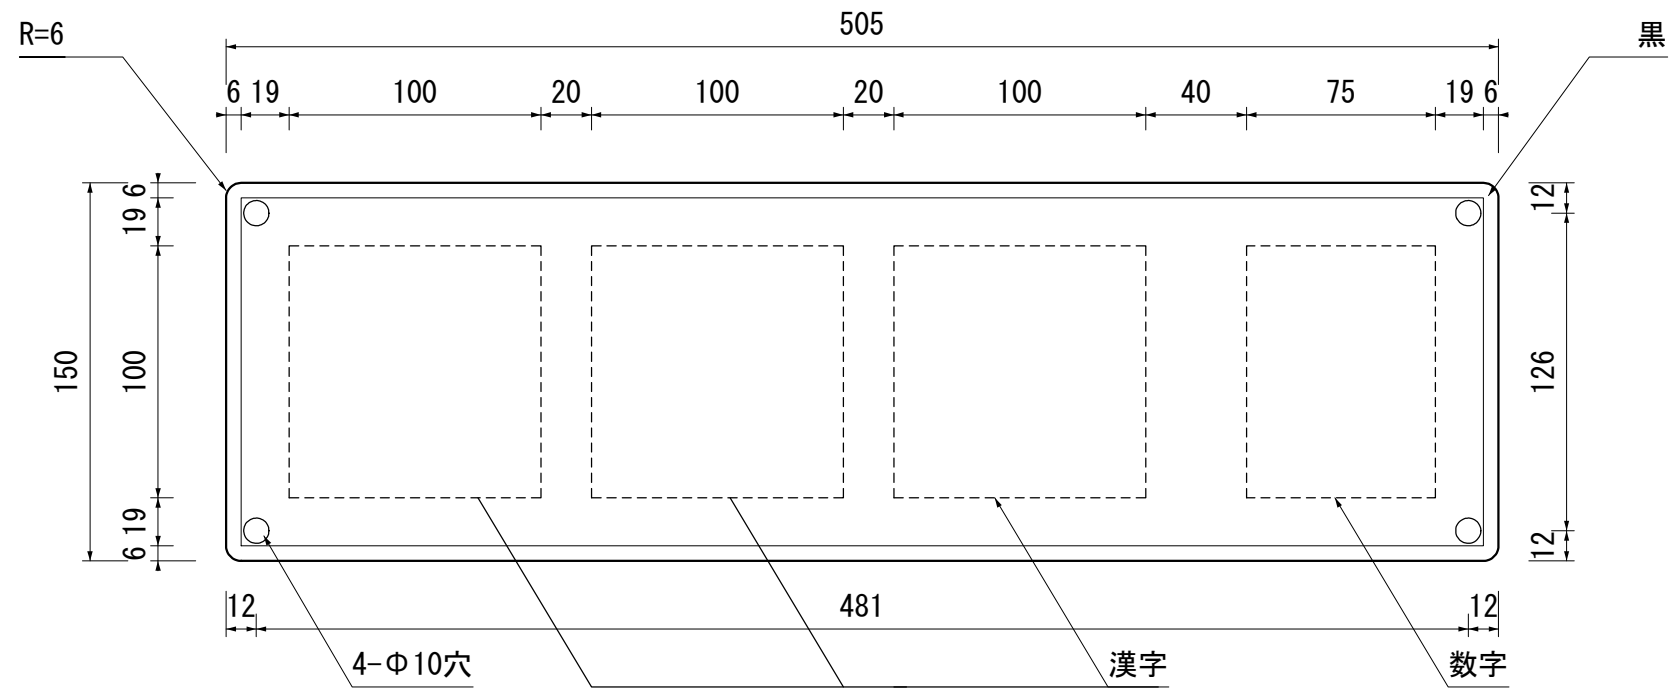

3漢字 1数字

図面番号	サイズ	尺度	素地	文字	矢印	記号	シート種別	カルバート番号板-3-1
CLVT-B1	150×505	1/3	アイボリー	黒				ARC NOHARA